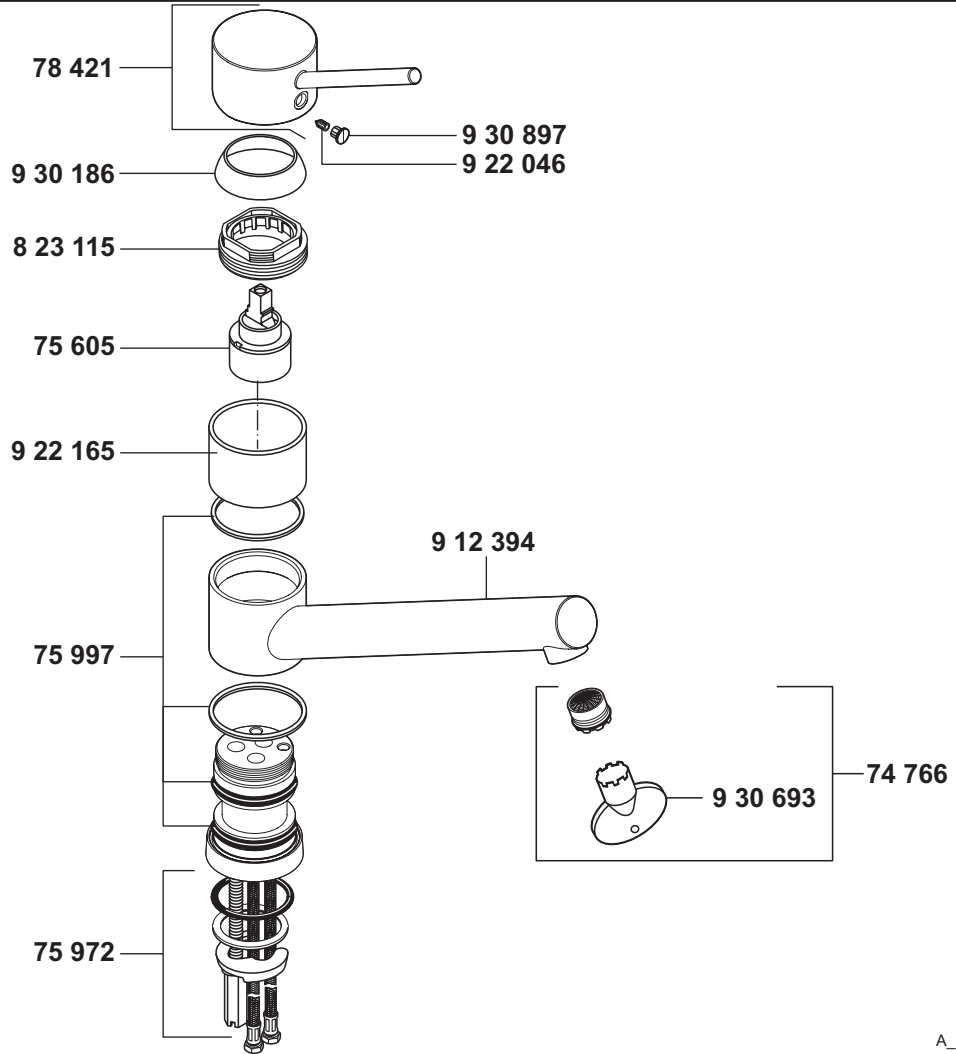

KLUDI SCOPE

33933

A_3393375

33933	Spültisch-Einhandmischer DN 15	single lever sink mixer DN 15	ééngreeps gootsteenmengkraan 3/8"
	74 766 Cache-Strahlregler M 16,5 x 1	Cache jet-spray regulator M 16,5 x 1	Cache straalbreker M 16,5 x 1
	75 605 Kartusche	cartridge	cartouche
	75 972 Befestigungssatz	assembling set	bevestigingsset
	75 997 Dichtungssatz	sealing set	set dichtingen
	78 421 Hebel	lever	hendel
	823 115 Spanschraube	screw	spanschroef
	912 394 Auslauf	spout	uitloop
	922 046 Gewindestift	threading lathe	inbus schroef
	922 165 Hülse	sleeve	huls
	929 077 Armaturenschlüssel	fastening tool	sleutel
	930 186 Abdeckkappe	cover cap	afdekkap
	930 693 Schlüssel für Strahlregler	key for aerator	sleutel voor straalbreker
	930 897 Markierungsstopfen	red/blue insert	markeringsstop