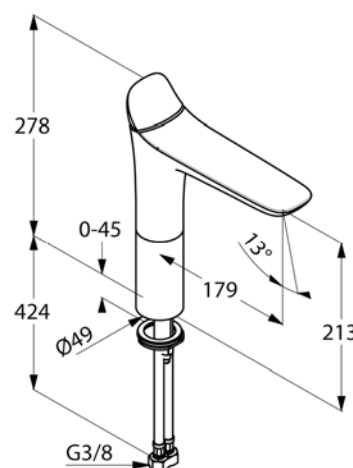

Produkt: **KLUDI AMBA Waschschüssel-Einhandmischer DN 15**

Artikel-Nr.: **532960575**

Artikeltext

Waschschüssel-Einhandmischer DN 15
 Einlochmontage
 geschlossener Hebel
 Keramik-Kartusche
 Strahlregler M 24 x 1
 Durchflussmenge 4,3 l/min bei 3 bar
 flexible Anschlüsse G 3/8
 Schnell-Montagesystem

Oberfläche:
 05 chrom

Produktabbildung

Ausschreibungstext

Einlochwaschtischarmatur, Hersteller KLUDI GmbH & Co. KG
 KLUDI AMBA Art. Nr. 532960575
 Ausführung wie folgt: Waschschüssel-Einhandmischer Höhe 213 mm DN 15 / PN 10,
 aus Messing verchromt, geschlossener Hebel aus Metall verchromt, Keramik-
 Kartusche K-28, Strahlregler M24 x 1, Durchflussmenge 4,3 l/min bei 3,0 bar, flexible
 Anschlüsse G 3/8 mit Metallummantelung mit DVGW / W270 Zulassung, Schnell-
 Montagesystem
 Abmessungen: Höhe gesamt: 278 mm, Auslaufhöhe: 213 mm, Ausladung: 179 mm

Maßzeichnung

Durchflussdiagramm