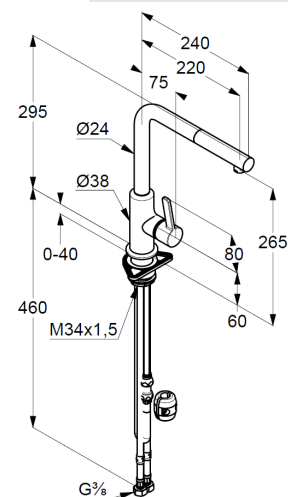

## Technische Daten

KLUDI L-INE S  
Spültisch-Armatur DN 15  
DN 15

Artikel- Nr.:  
408518775

Oberfläche:  
87 schwarz matt/ chrom

Artikeltext  
Hersteller KLUDI GmbH & Co. KG  
Typ: KLUDI L-INE S  
Spültisch-Armatur DN 15  
Artikel- Nr.: 408518775  
Spültisch-Armatur DN 15  
Einhebelmischer  
mit herausziehbarem Auslauf  
Einlochmontage  
geschlossener Hebel, Metall  
seitliche Betätigung  
Strahlregler M16  
eigensicher gegen Rückfließen  
Keramik-Kartusche  
Durchflussmenge bei 3 bar = 6,2 l/ min.  
schwenkbarer Auslauf (360°)  
flexible Druckschläuche G 3/8 DVGW zugelassen  
Schaftbefestigung  
herausziehbarer Schlauch M15 x 1500 mm

### Produktabbildung

### Maßzeichnung