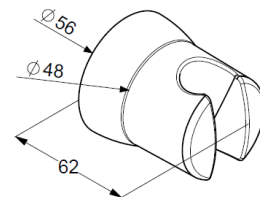

Produkt: KLUDI SIRENA Wand-Brausehalter

Artikel-Nr.: 6305043-00

Artikeltext

Wand-Brausehalter
für Schläuche mit konischer Mutter
mit Schrauben und Dübeln

Oberfläche:
43 weiß

Produktabbildung

Maßzeichnung

Ausschreibungstext

Halter für Handbrause, Hersteller Typ KLUDI GmbH & Co KG
KLUDI SIRENA Wand-Brausehalter Art. Nr. 6305043-00, aus
Kunststoff, als Wandaufsteckzapfen zweiteilig mit Abdeckung,
zur starren Wandmontage, für Brauseschläuche mit konischer
Mutter, mit Befestigungsmaterial,