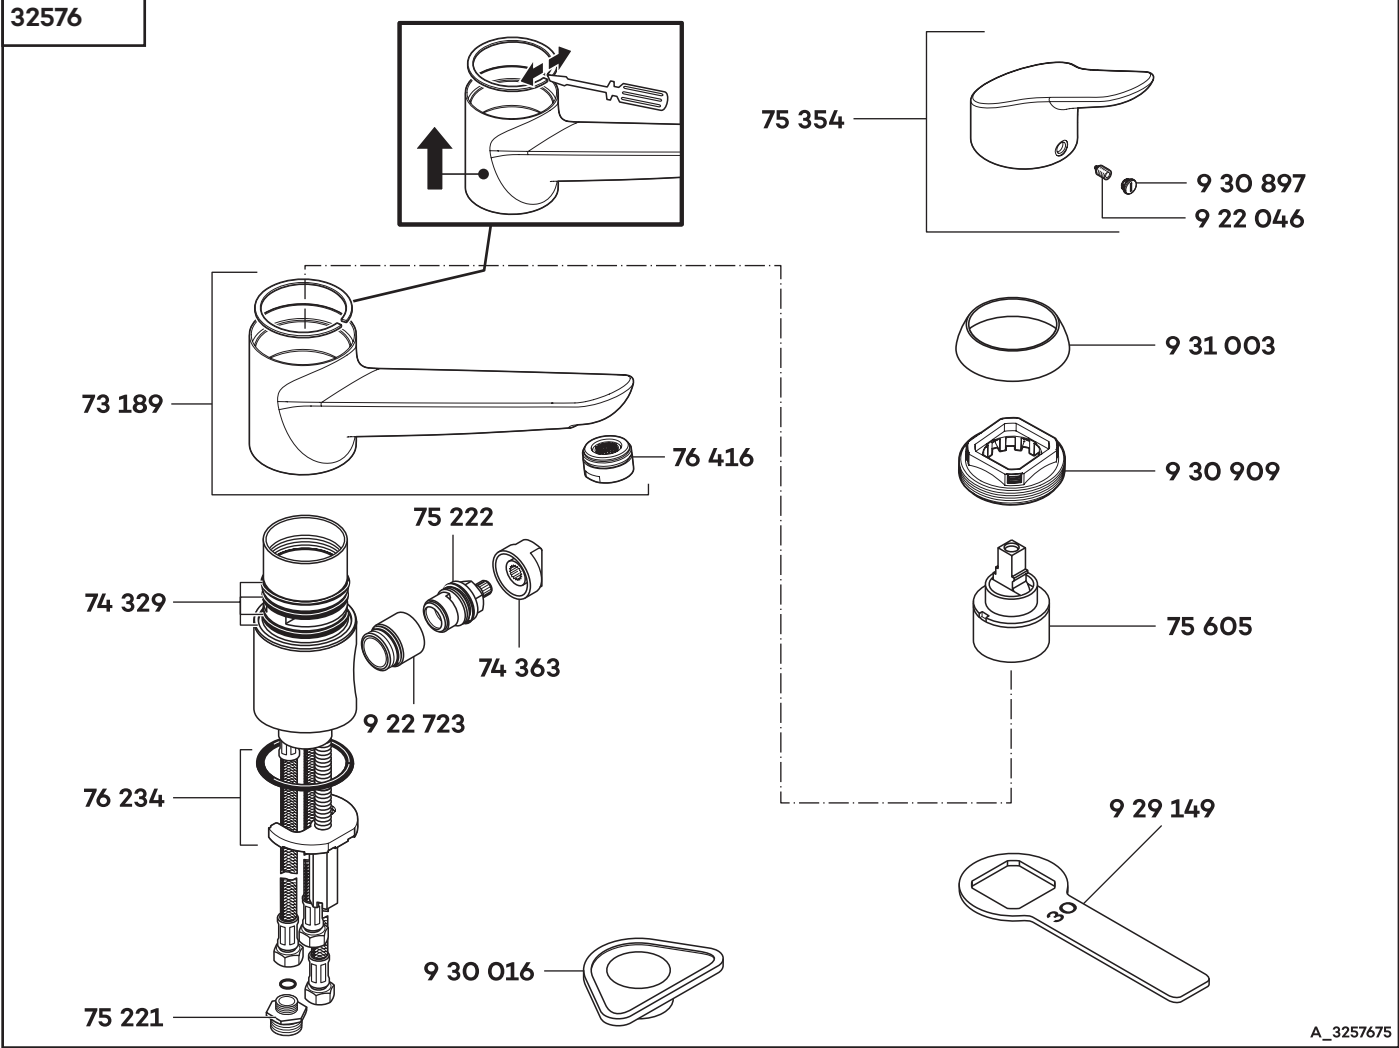

# KLUDI OBJEKTA

A\_3257675

32576	Spültisch-Multi-Einhandmischer DN 15	Multi single lever sink mixer DN 15	Multi ééngreeps gootsteenmeng-kraan 1/2"
73 189	Auslauf	spout	uitloop
74 329	Dichtungssatz	sealing set	set dichtingen
74 363	Griff	handle	greep
75 221	Anschlussverschraubung	connecting screw	aansluitkoppeling
75 222	Multi-Oberteil	Multi-valve	Multi bovendeel
75 354	Hebel, KLUDI OBJEKTA	lever for KLUDI OBJEKTA	greep voor KLUDI OBJEKTA
75 605	Kartusche	cartridge	cartouche
76 234	Befestigungssatz	assembling set	bevestigingsset
76 416	Cascade-Luftsprudler M 24 x 1/A	cascade aerator M 24 x 1/A	Cascade-perlator M 24 x 1/A
922 046	Gewindestift	threading lathe	inbus schroef
922 723	Multiadapter, kpl.	Multi-adapter complete	Multi adapter, compleet
929 149	Spannschraubenschlüssel SW 30	spanner SW 30	sleutel voor spanschroef SW 30
930 016	Montageplatte	installation aid	montageplaat
930 897	Markierungsstopfen	red/blue insert	markeringsstop
930 909	Spannschraube	screw	spanschroef
931 003	Abdeckkappe	cover cap	afdekkap