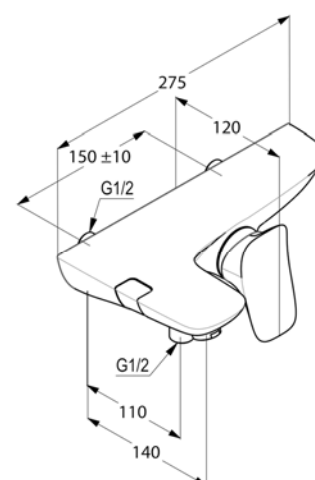

Oberfläche:
05 chrom

Produktabbildung

Ausschreibungstext

Wandarmatur, Hersteller KLUDI GmbH & Co. KG
KLUDI AMBA Art. Nr. 534450575

Ausführung wie folgt: Wannenfäll- und Brause-Einhandmischer, DN 15 / PN 10, aus Messing verchromt, geschlossener Hebel aus Metall verchromt, Keramik-Kartusche K41 mit Heißwasserbegrenzung, Wanneneinlauf mit Strahlregler M24 x 1, Durchflussmenge Wanne 27,3 l/min bei 3 bar, Durchflussmenge Brause 27 l/min bei 3 bar, mit automatischer Umstellung Brause/Wanne, eigensicher gegen Rückfließen nach DIN EN 1717, Anschluss Brauseabgang G 1/2, verdeckte Wandanschlüsse S-Anschlüsse G 1/2 x G 3/4

Abmessungen: Breite gesamt: 275 mm, Ausladung Auslauf: 140 mm, Ausladung Hebel: 120 mm, Stichmaß: 150 mm

Maßzeichnung

Durchflussdiagramm