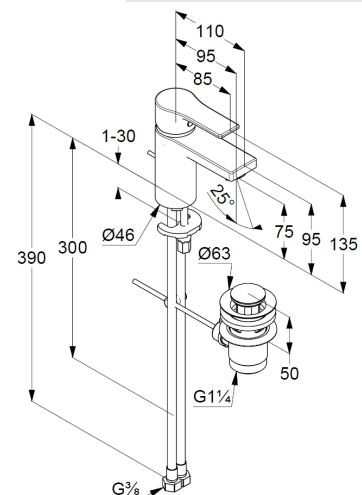

Art. Nr. 482600565

Waschtisch-Armatur

Einhebelmischer

Einlochmontage

geschlossener Hebel, Metall

Strahlregler M24

Keramik-Kartusche mit Heißwasserbegrenzung

Durchflussmenge bei 3 bar = 7 l/ min.

flexible Druckschläuche G 3/8 DVGW zugelassen

Schnell-Montagesystem

Ablaufgarnitur G 1 1/4" aus Metall

Produktabbildung

Maßzeichnung

Durchflussdiagramm