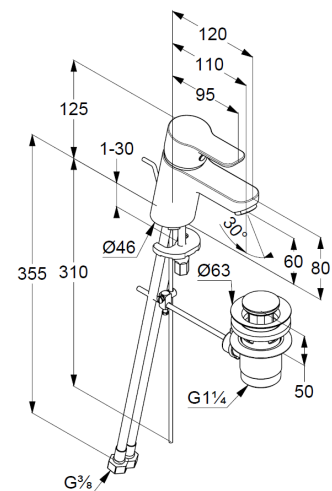

geschlossener Hebel, Metall

Strahlregler M24 PCA

Keramik-Kartusche mit Heißwasserbegrenzung

Durchflussmenge bei 3 bar 5 l/min.

flexible Druckschläuche G $\frac{3}{8}$  DVGW zugelassen

Schnell-Montagesystem

Ablaufgarnitur G1 $\frac{1}{4}$  aus Kunststoff

Produktabbildung/ Product picture

Maßzeichnung/ Dimensional drawing

Durchfluss/ Flow rate