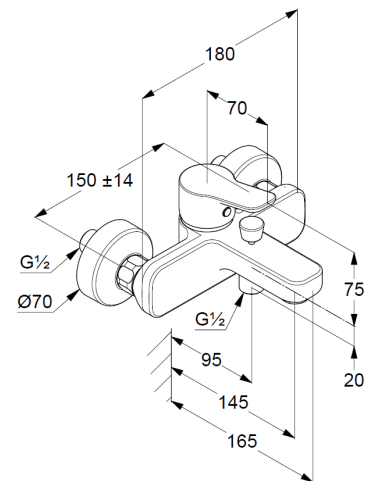

Wannenfüll-und Brause-Einhandmischer

Artikel- Nr.: 376810565

Wannenfüll-und Brause-Armatur

Einhebelmischer

Wandmontage

autom. Umstellung: Brause/Wanne

geschlossener Hebel, Metall

Strahlregler M24

eigensicher gegen Rückfließen

Brauseabgang G $\frac{1}{2}$

Keramik-Kartusche mit Heißwasserbegrenzung

Durchflussmenge bei 3 bar 21 l/min.

S-Anschlüsse G $\frac{1}{2}$  x G $\frac{3}{4}$

### Produktabbildung/ Product picture

### Maßzeichnung/ Dimensional drawing