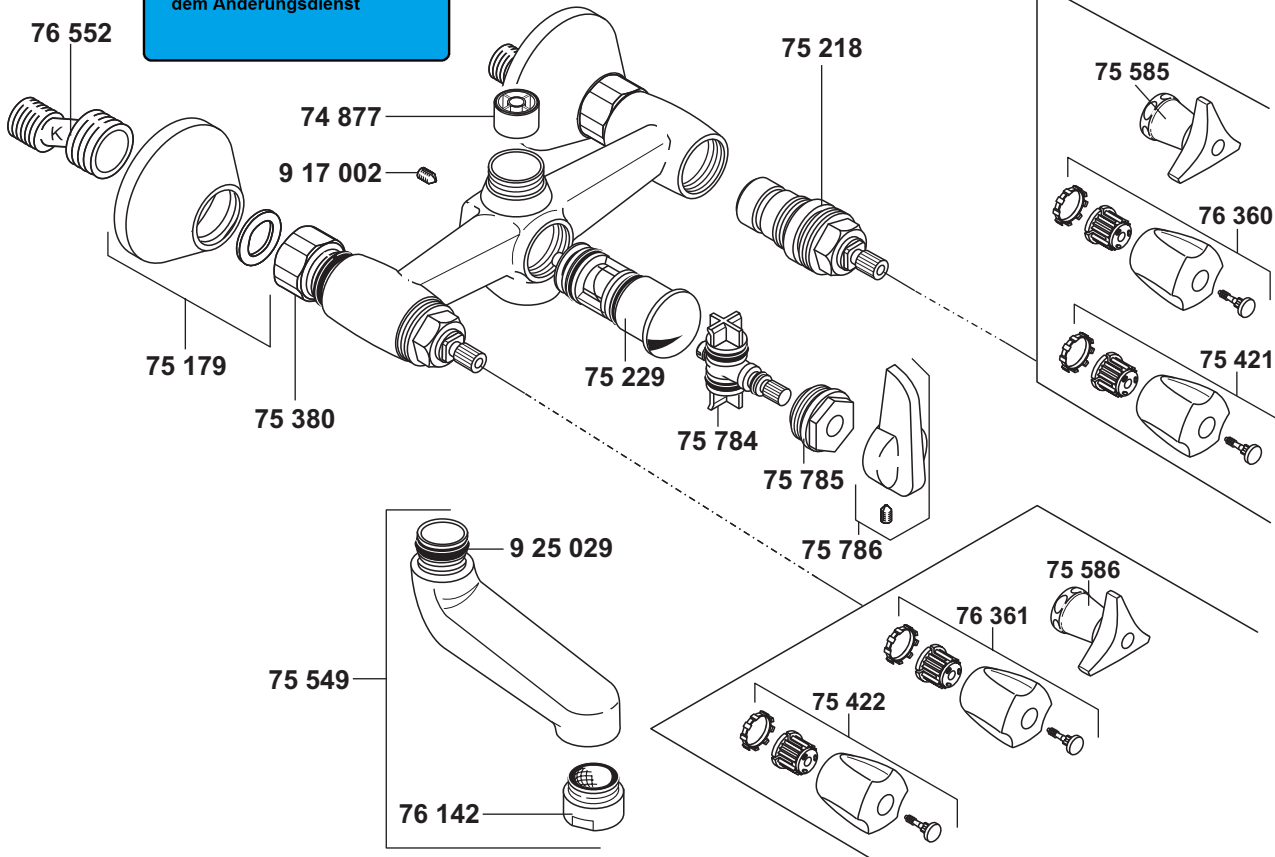

KLUDI STANDARD

25001

Artikel ist ausgelaufen!

ET-Seite unterliegt nicht dem Änderungsdienst

A_2500100

25001

Wannenfüll- und Brausearmatur DN 15

bath and shower mixer DN 15

bad-/douchemengkraan 1/2"

74 877 Rückflussverhinderer
75 179 Rosette
75 218 Klassisches-Oberteil G 1/2
75 229 autom. Umstellung AP-Armaturen
75 380 Wandarmaturanschluss
75 421 Griff, Metall
75 422 Griff, Metall, warm
75 549 Gussauslauf
75 585 Griff, Metall, kalt
75 586 Griff, Metall, warm
75 784 Umstellung zu 26101/26209
75 785 Mutter
75 786 Umstell-Hebel
76 142 Cascade-Strahlregler M 24 x 1/B
76 360 Griff, Kunststoff, kalt
76 361 Griff, Kunststoff, warm
76 552 S-Anschluss
917 002 Auslaufbefestigungsschraube
925 029 O-Ring

back flow preventer (check valve)
wall flange
standard compression valve G 1/2
automatic diverter, wall mounted
wall-fitting connection
handle, metal
handle, metal, hot
cased spout
handle, metal, cold
handle, metal, hot
diverter for 26101/26209
nut
diverter lever
Cascade-flow straightener M 24 x 1/B
handle, plastic, cold
handle, plastic, hot
S union
fastening screw for spout
O-ring

terugslagklep
rozet
traditioneel bovendeele G 1/2
autom. omstelling voor opb.mengkranen
wandmengkraan aansluiting
greep, metaal
greep, metaal, warm
gegoten uitloop
greep, metaal, koud
greep, metaal, warm
omstelling voor 26101/26209
moer
omstelhendel
cascade straalbreker M 24 x 1/B
greep, kunststof, koud
greep, kunststof, warm
S-koppeling
bev. schroef voor uitloop
o-ring