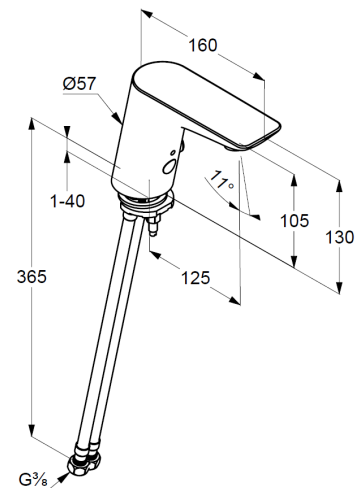

#### Waschtisch-Armatur

mit 6 V Batterie Lithium Batterie CR-P2

1-Loch Montage

Mischwelle mit Temperaturwählgriff

optische Gegenstandserfassung

Strahlregler M24 PCA

eigensicher gegen Rückfließen

Durchflussmenge bei 3 bar 5 l/min.

### Produktabbildung/ Product picture

### Maßzeichnung/ Dimensional drawing