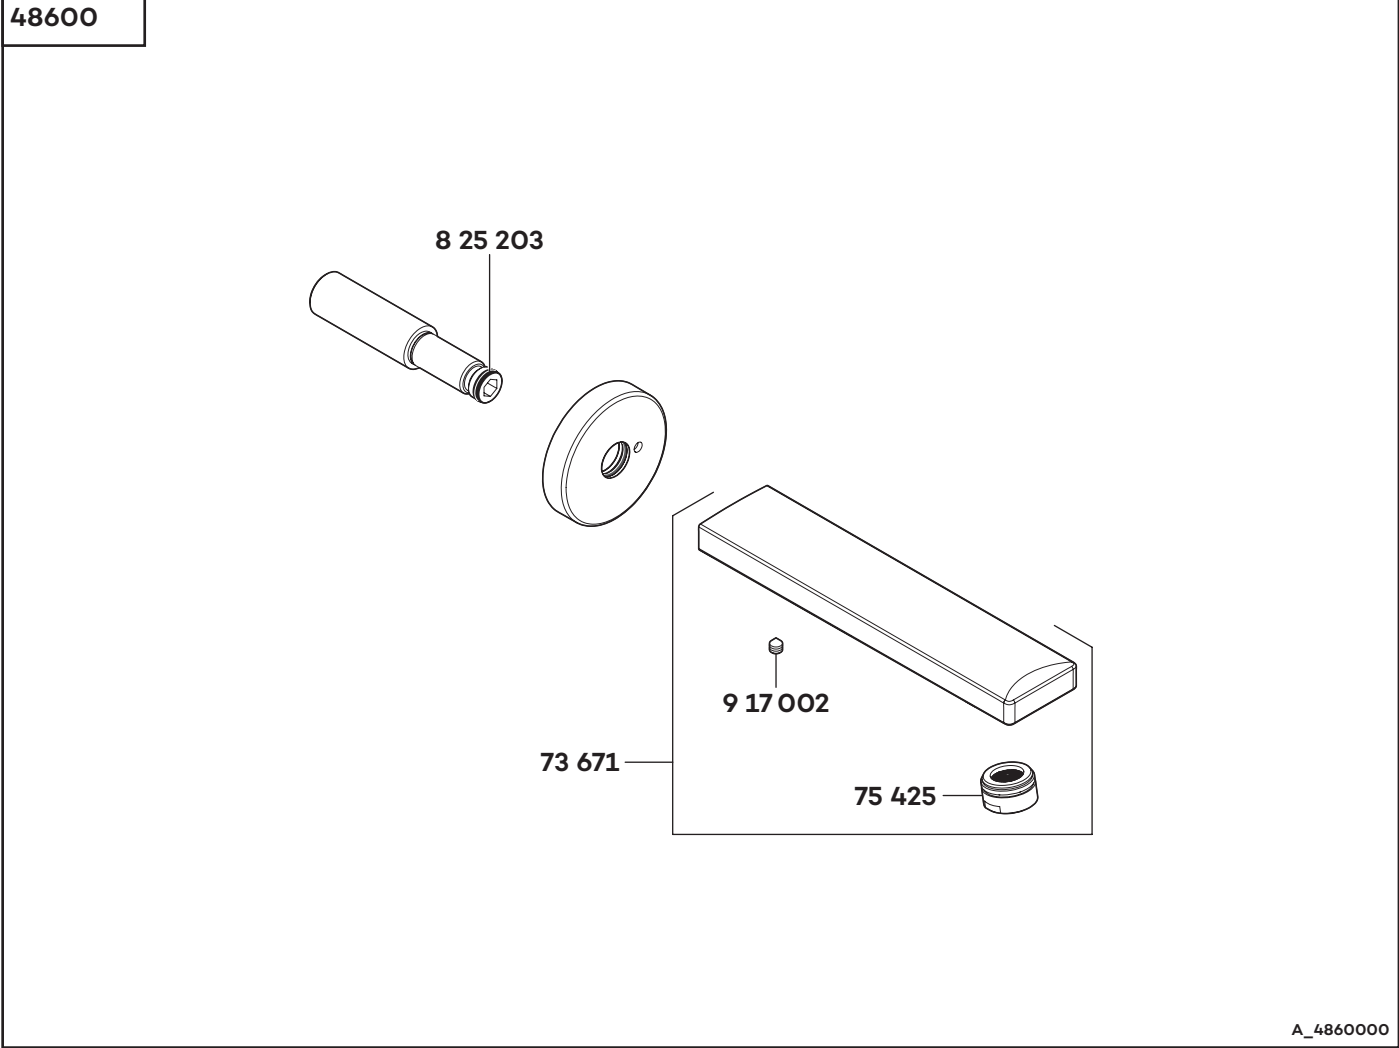

KLUDI ZENTA SL

A_4860000

48600	Wanneneinlauf DN 15	bath filler DN 15	baduitloop 1/2"
73 671	Auslauf, komplett	spout	uitloop
75 425	Luftsprudler M 24 x 1/C	aerator M 24 x 1/C	perlator M 24 x 1/C
825 203	O-Ring M 12 x 1,7	O-ring M 12 x 1,7	o-ring M 12 x 1,7
917 002	Auslaufbefestigungsschraube	fastening screw for spout	bev. schroef voor uitloop