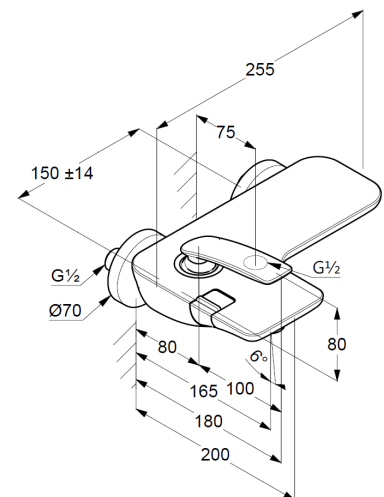

Wannenfüll-und Brause-Einhandmischer
DN 15

Artikel- Nr.: 524450575

Wannenfüll-und Brause-Armatur

Einhebelmischer

Wandmontage

autom. Umstellung: Brause/Wanne

geschlossener Hebel, Metall

Strahlregler M24

eigensicher gegen Rückfließen

Brauseabgang G $\frac{1}{2}$

Keramik-Kartusche mit Heißwasserbegrenzung

Durchflussmenge bei 3 bar 21 l/min.

S-Anschlüsse G $\frac{1}{2}$ x G $\frac{3}{4}$

Produktabbildung/ Product picture

Maßzeichnung/ Dimensional drawing

Durchfluss/ Flow rate