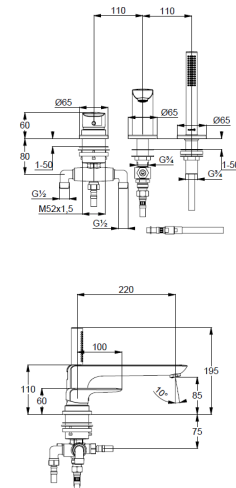

eigensicher gegen Rückfließen

Keramik-Kartusche mit Heißwasserbegrenzung

Durchflussmenge bei 3 bar Wanne 22 l/min.

Durchflussmenge bei 3 bar Brause 12 l/ min.

fester Auslauf

Schaftbefestigung

ohne Armaturen-Anschlussdruckschläuche Art. Nr. 7544605-00

herausziehbarer Schlauch M15 x 1500mm

Handbrause 1 S

mit einer Strahlart

Volumen

mit Kalkschnellreinigung

Siebichtung

### Produktabbildung/ Product picture

### Maßzeichnung/ Dimensional drawing