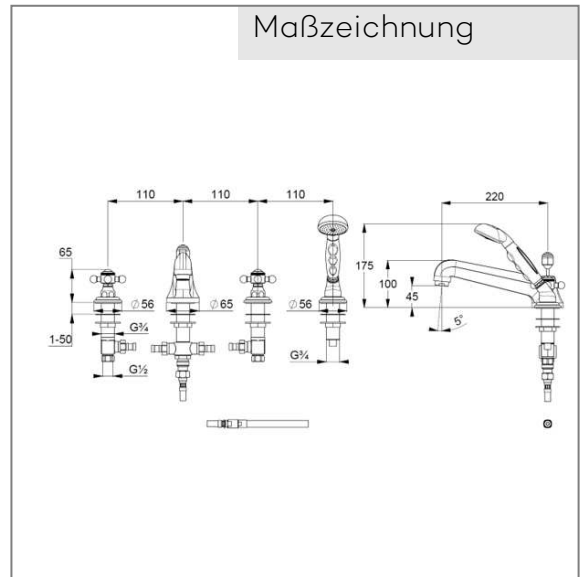

## Technische Daten

KLUDI 1926  
4 Loch Wannenfüll- und Brause-Armatur  
DN 15

Artikel Nr.:  
515250520

Oberfläche:  
05 chrom

Artikeltext  
Hersteller KLUDI GmbH & Co. KG  
Typ: KLUDI 1926  
4 Loch Wannenfüll- Brause- Armatur  
Artikel Nr.: 515250520  
4 Loch Wannenfüll- und Brause- Armatur DN 15  
Standmontage  
herausziehbare Brause  
mit Brausehalter  
autom. Umstellung: Brause/ Wanne  
Vierloch-Fliesenrandmontage  
Kreuzgriff, Metall  
Strahlregler M24  
eigensicher gegen Rückfließen  
Keramik Oberteil 180°  
Durchflussmenge bei 3 bar = 22 l/ min.  
fester Auslauf  
Schaftbefestigung  
Handbrauseschlauch M15 x 1500 mm  
Ohne Armaturenanschlussdruckschläuche Art. Nr. 7544605-00

Handbrause 1 S  
mit einer Strahlart  
Volumen  
Siebdichtung  
Anschlussgewinde G 1/2"

### Maßzeichnung