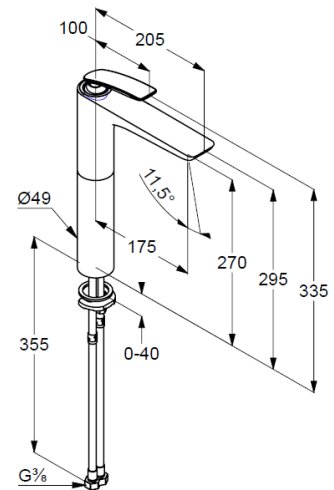

Technische Daten

KLUDI BALANCE
Waschschüssel-Einhandmischer,
DN 15

Artikel- Nr.:
522988775

Oberfläche:
87 schwarz matt/chrom

Hersteller KLUDI GmbH & Co. KG
Typ: KLUDI BALANCE
Waschschüssel-Einhandmischer,
Art. Nr. 522988775
Waschschüssel-Armatur DN 15/ PN 10
Einhebelmischer
Einlochmontage
geschlossener Hebel, Metall
Strahlregler, S-Pointer M24 PCA
Keramik-Kartusche mit Heißwasserbegrenzung
Durchflussmenge bei 3 bar = 8 l/ min.
fester Auslauf
Schnell-Montagesystem
ohne Ablaufgarnitur

Produktabbildung

Maßzeichnung

Durchflussdiagramm