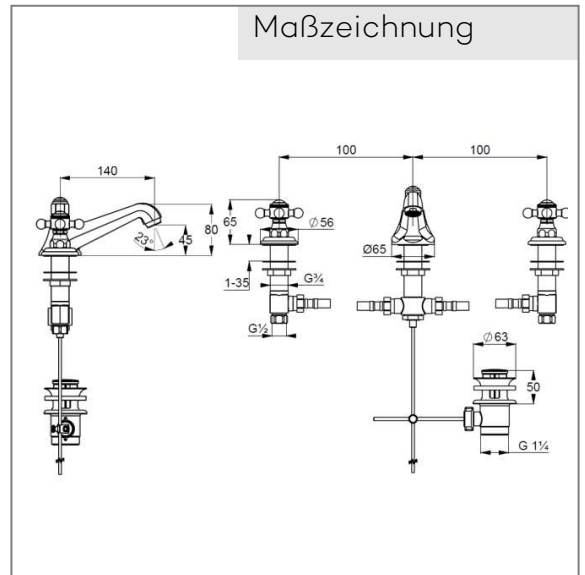

Technische Daten

KLUDI 1926
3 Loch Waschtischarmatur
DN 15

Artikel Nr.:
510460520

Oberfläche:
05 chrom

Artikeltext
Hersteller KLUDI GmbH & Co. KG
Typ: KLUDI 1926
3 Loch Waschtischarmatur
Artikel Nr.: 510460520
3 Loch Waschtischarmatur DN 15
Zweigriffarmatur
Dreilochmontage
Kreuzgriff, Metall
Strahlregler M24
Keramik Oberteil 180°
Schaftbefestigung
Ablaufgarnitur G 1 1/4" aus Metall
Ohne Armaturenanschlussdruckschläuche/
Oder Kupferrohr \varnothing 10 mm (KLUDI Art. Nr. 1620305)

Produktabbildung

Maßzeichnung

Durchflussdiagramm