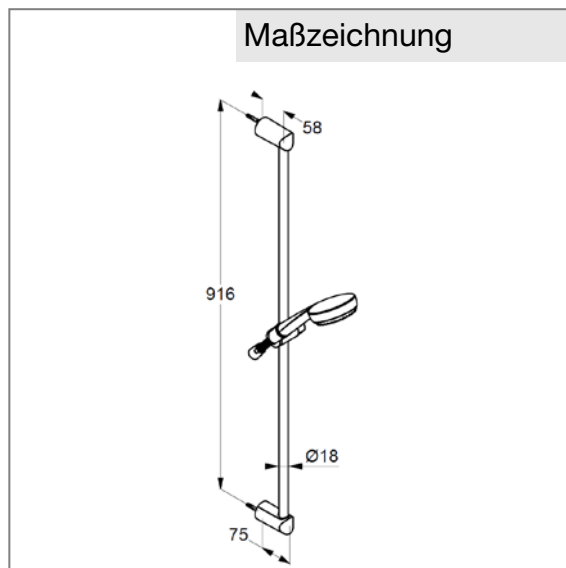

**KLUDI LOGO Brause-Set 3S DN 15,  
mit Wandstange 900 mm**

Artikel-Nr.: **6839005-00**

**Artikeltext**

Brause-Set 3S DN 15  
Wandstange Länge: 900 mm  
Wandmontage  
umstellbar auf drei Strahlarten  
Volumen, Booster, Smooth  
mit Kalkschnellreinigung  
mit Gleitschieber horizontal und vertikal verstellbar  
KLUDI Logoflex-Brauseschlauch  
G 1/2 x G 1/2 x 1600 mm  
mit LOGO Handbrause 3S DN 15  
Anschluss G 1/2  
mit Befestigungsmaterial, mit Schmutzfangsieb

Oberfläche:  
05 chrom

**Ausschreibungstext**

Brause-Set, Hersteller Typ KLUDI GmbH & Co. KG  
KLUDI LOGO Art. Nr. 6839005-00  
Ausführung wie folgt: Brause-Set mit Handbrause 3S, DN 15 / PN 5, aus Kunststoff  
verchromt mit drei Strahlarten: Volumen- / Booster- / Smooth-Strahl, mit Wandstange  
Metall / Kunststoff verchromt Länge: 900 mm, mit Gleitschieber horizontal und vertikal  
verstellbar, Feststellgriff aus Kunststoff, Kalkschnellreinigung, Anschluss G 1/2,  
Durchflussmenge Volumen-: 15 l/min / Booster-: 13 l/min / Smooth-Strahl: 10 l/min  
bei 3 bar, mit KLUDI Logoflex Brauseschlauch G 1/2 x G 1/2 x 1600 mm kunststoff-  
ummantelt mit Metalleffekt und konischen Muttern, mit Befestigungsmaterial, mit  
Schmutzfangsieb  
Abmessungen: Abstand Befestigungen: 916 mm, Ausladung Wandstange: 75 mm

**Produktabbildung**

**Maßzeichnung**

**Durchflussdiagramm**