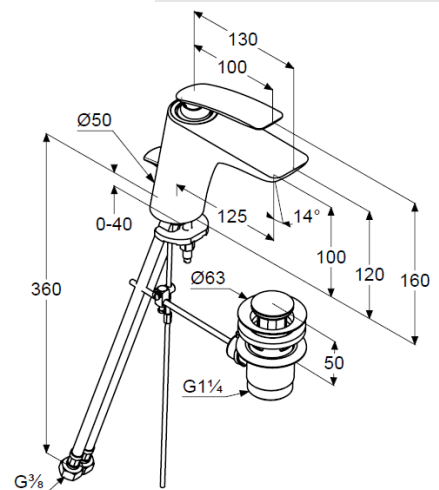

## Technische Daten

KLUDI BALANCE  
Waschtisch-Einhandmischer,  
DN 15

Artikel- Nr.:  
520239175

Oberfläche:  
91 weiß/ chrom

Hersteller KLUDI GmbH & Co. KG  
Typ: KLUDI BALANCE  
Waschtisch-Einhandmischer,  
Art. Nr. 520239175  
Waschtisch-Armatur DN 15/ PN 10  
Einhebelmischer  
Einlochmontage  
geschlossener Hebel, Metall  
Strahlregler, S-Pointer M24  
Keramik-Kartusche mit Heißwasserbegrenzung  
Durchflussmenge bei 3 bar = 8 l/ min.  
flexible Druckschläuche G 3/8 DVGW zugelassen  
Schnell-Montagesystem  
Ablaufgarnitur G 1 1/4" aus Metall

Produktabbildung

Maßzeichnung

Durchflussdiagramm