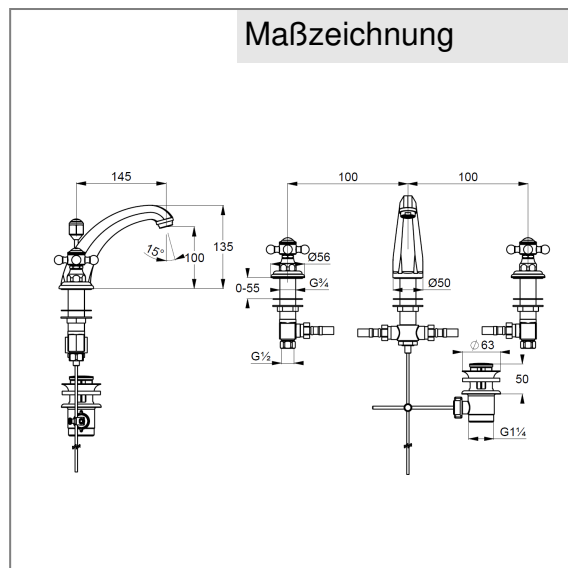

Produkt: **KLUDI ADLON Waschtischarmatur DN 15**

Artikel-Nr.: **510430520**

**Artikeltext**

Waschtischarmatur DN 15  
 Kreuzgriffe  
 Dreilochmontage  
 Durchflussmenge 12,5 l/min. bei 3 bar  
 Cascade-Luftsprudler M 24 x I  
 Keramik-Oberteile 180°  
 Ablaufgarnitur G 1 1/4  
 Anschluss-Druckschläuche G 1/2 x G 1/2 x 300 mm  
 ohne Kupferrohr mit Bördelung Ø 10 mm x 500 mm  
 Art. Nr. 1620305  
 Geräuschklasse I  
 KIWA

Oberfläche:  
 05 chrom

**Produktabbildung**

**Standardleistungstext**

Mehrlocharmatur, Hersteller Typ KLUDI GmbH & Co KG KLUDI ADLON  
 Waschtischarmatur Art. Nr. 510430520, DN 15, aus Messing, Oberfläche 05 = chrom, Keramik-Oberteile 180°, Ausführung wie folgt:  
 Waschtischarmatur DN 15 als Dreilocharmatur, mit festem Auslauf, mit Cascade- Luftsprudler M 24 x I A, KIWA Zulassung, Durchflussklasse A (max. 0,25 l/s), Auslaufhöhe in mm 100, Ausladung Auslauf in mm 150, mit flexiblen Verbindungsdruckschläuchen mit Metallummantelung mit DVGW (W543/KTW-A\_W270) KIWA / CSTB / WRAS Zulassung Länge in mm 300 x G 1/2 x G 1/2, mit Ablaufgarnitur und Zugstangenbetätigung G 1 1/4, mit Kreuzgriffen, ohne Kupferrohr mit Bördelung Ø 10 mm x 500 mm Art. Nr. 1620305, für geschlossene Trinkwassererwärmer, Durchflusswassererwärmer, PN 10,

**Maßzeichnung**

**Durchflussdiagramm**