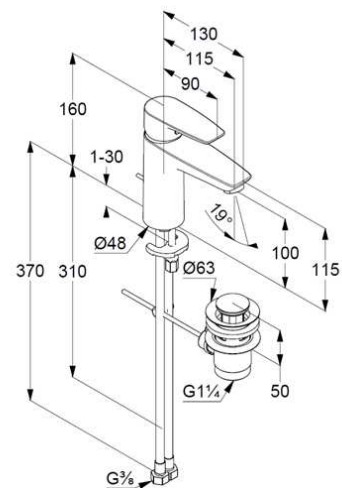

Technische Daten/ Technical Data

KLUDI PURE&SOLID
Waschtisch-Einhandmischer 100
DN 15

Artikel- Nr.:
342900575

Oberfläche:
05 chrom

Artikeltext
Hersteller KLUDI GmbH & Co. KG
Typ: KLUDI PURE&SOLID
Waschtisch-Einhandmischer 100
Artikel- Nr.: 342900575

Waschtisch-Armatur
Einhebelmischer
1-Loch Montage
geschlossener Hebel, Metall
Strahlregler M24 PCA
Keramik-Kartusche mit Heißwasserbegrenzung
Durchflussmenge bei 3 bar 5 l/min.
flexible Druckschläuche G $\frac{3}{8}$ DVGW zugelassen
Schnell-Montagesystem
Ablaufgarnitur G1 $\frac{1}{4}$ aus Metall

Produktabbildung/ Product picture

Maßzeichnung/ Dimensional drawing

Durchfluss/ Flow rate