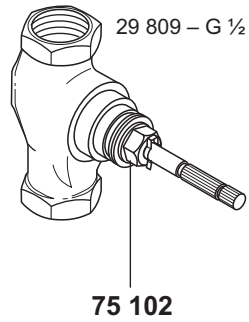

29809

Artikel ist ausgelaufen!

ET-Seite unterliegt nicht dem Änderungsdienst

A_2980900

29809

Unterputzventil DN 15

75 102 Keramik-Oberteil G 1/2, 180°

concealed valve DN 15

ceramic headpart G 1/2, 180°

inbouw stopkraan 1/2"

keramisch bovendeeel G 1/2, 180°