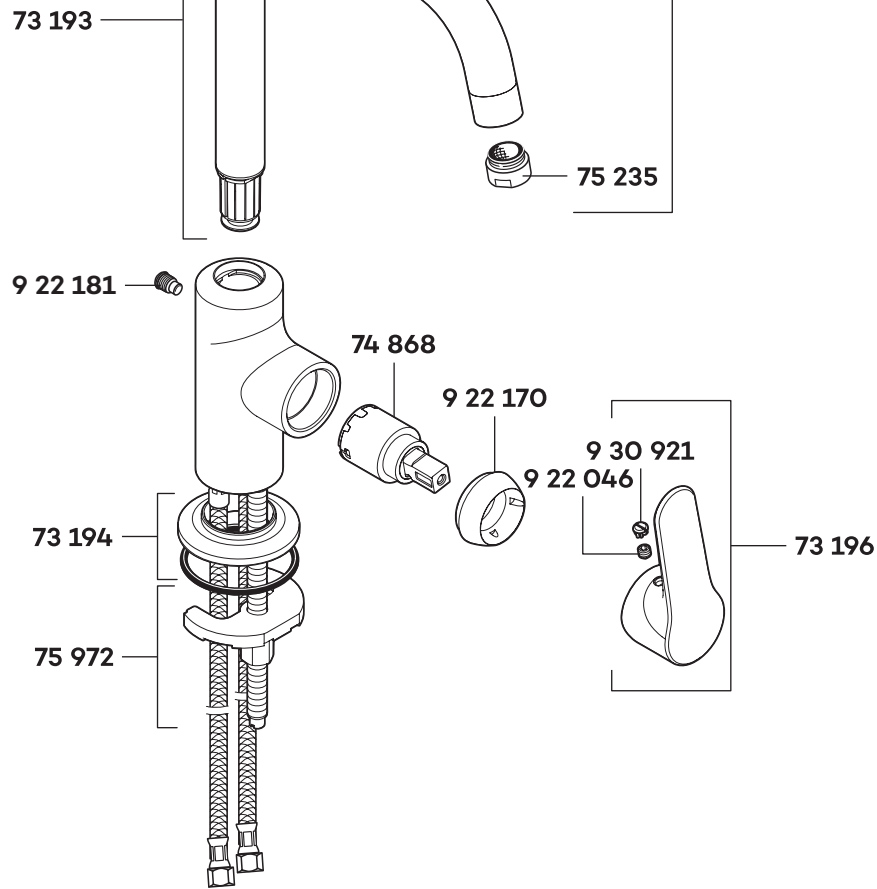

KLUDI OBJEKTA

32024

A_3202475

32024	Waschtisch-Einhandmischer DN 15	single lever basin mixer DN 15	ééngreeps wastafelmengkraan 1/2"
73 193	Auslauf, komplett	spout	uitloop
73 194	Rosette, komplett	wall flange	rozet
73 196	Hebel, KLUDI OBJEKTA	lever for KLUDI OBJEKTA	greep voor KLUDI OBJEKTA
74 868	Kartusche K 25	cartridge K 25	cartouche K 25
75 235	Strahlregler HC TT M 18 x 1,5 ltr.	flow straightener HC TT M 18 x 1,5 ltr.	straalbreker HC TT M 18 x 1,5 ltr.
75 972	Befestigungssatz	assembling set	bevestigingsset
922 046	Gewindestift	threading lathe	inbus schroef
922 170	Spannschraube	screw	spanschroef
922 181	Schraube	screw	schroef
930 921	Markierungsstopfen	red/blue insert	markeringsstop