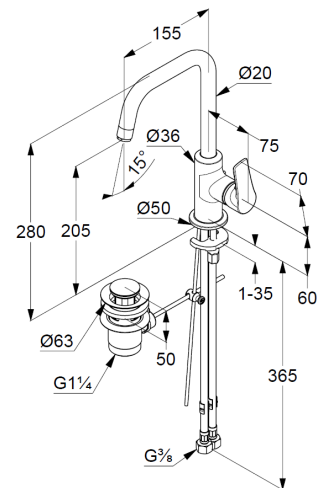

Einlochmontage

geschlossener Hebel, Metall

seitliche Betätigung

Strahlregler M18 PCA

Keramik-Kartusche

Durchflussmenge bei 3 bar = 5 l/ min.

schwenkbarer Auslauf (360°)

flexible Druckschläuche G 3/8 DVGW zugelassen

Schnell-Montagesystem

Ablaufgarnitur G 1 1/4" aus Metall

Produktabbildung

Maßzeichnung

Durchflussdiagramm