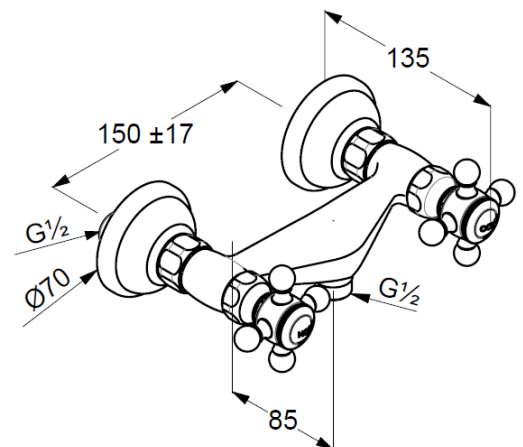

Technische Daten

KLUDI 1926
Brausearmatur
DN 15

Artikel Nr.:
516100520

Oberfläche:
05 chrom

Artikeltext
Hersteller KLUDI GmbH & Co. KG
Typ: KLUDI 1926
Brausearmatur
Artikel Nr.: 516100520
Brausearmatur DN 15
Zweigriffarmatur
Wandmontage
Kreuzgriff, Metall
eigensicher gegen Rückfließen
Brauseabgang G 1/2
Keramik Oberteil 180°
Durchflussmenge bei 3 bar = 21 l/ min.
S-Anschlüsse G 1/2 x G 3/4

Produktabbildung

Maßzeichnung

Durchflussdiagramm