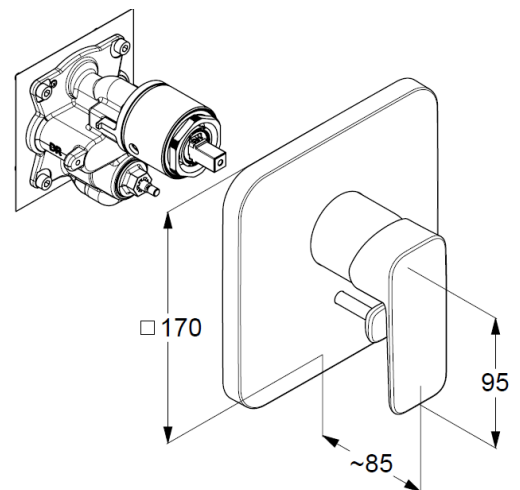

Feinbau-Set mit Funktionseinheit

Wandmontage

autom. Umstellung: Brause/Wanne

geschlossener Hebel, Metall

Keramik-Kartusche mit Heißwasserbegrenzung

Durchflussmenge bei 3 bar 31 l/min.

Produktabbildung/ Product picture

Maßzeichnung/ Dimensional drawing

Durchfluss/ Flow rate