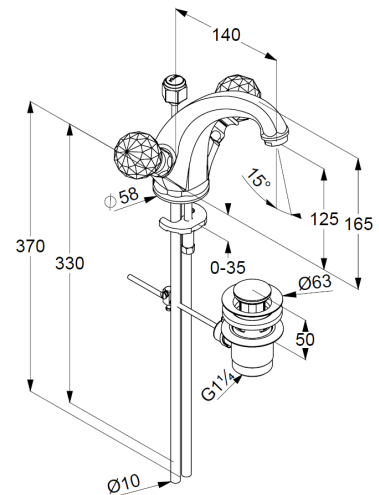

## Technische Daten/ Technical Data

KLUDI 1926  
Waschtisch-Armatur  
DN 15

Artikel- Nr.:  
5101005G5

Oberfläche:  
05 chrom

Artikeltext  
Hersteller KLUDI GmbH & Co. KG  
Typ: KLUDI 1926  
Waschtisch-Armatur  
Artikel- Nr.: 5101005G5

Waschtisch-Armatur  
2-Griff-Armatur  
1-Loch Montage  
Kristallgriff  
Strahlregler M24 PCA  
Keramik Oberteil 180°  
Kupferrohre Ø 10mm  
Durchflussmenge bei 3 bar 5 l/min.  
Schnell-Montagesystem  
Ablaufgarnitur G1¼ aus Metall

### Produktabbildung/ Product picture

### Maßzeichnung/ Dimensional drawing