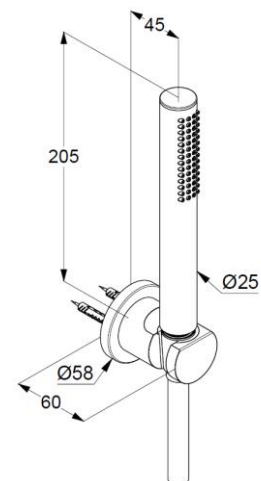

Handbrause 1 S
mit einer Strahlart
mit Kalkschnellreinigung
Anschlussgewinde G1/2
Siebdichtung

Brauseschlauch
kunststoffummantelt
mit Metalleffekt
mit konischen Muttern
verdrehsicher
G1/2 x G1/2 x 1250mm

Wand-Brausehalter
für Brauseschläuche mit konischer Mutter
mit Befestigungsmaterial
zur starren Wandmontage

Produktabbildung/ Product picture

Maßzeichnung/ Dimensional drawing

Durchfluss/ Flow rate