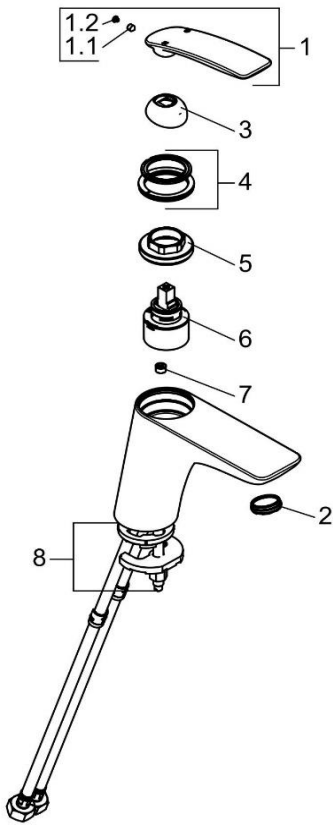

KLUDI BALANCE

520260575		Waschtisch-Einhandmischer DN 15	single lever basin mixer DN 15
1	7498905-00	HEBEL BALANCE	LEVER BALANCE
1.1	92204601-00	GEWINDESTIFT	GRUB SCREW
1.2	7488700-00	STOPFEN	PLUG
2	7417900-00	STRAHLREGLER	AERATOR
3	93009705-00	ABDECKKAPPE	COVER CAP
4	7473005-00	ABDECKKAPPE	COVER CAP
5	92200737-00	SPANNSCHRAUBE	FASTENING SCREW
6	7560500-00	STEUEREINHEIT	CERAMIC CARTRIDGE
7	7484100-00	MENGENREGLER	FLOW REGULATOR
8	7591200-00	BEFESTIGUNGSSATZ	MOUNTING KIT