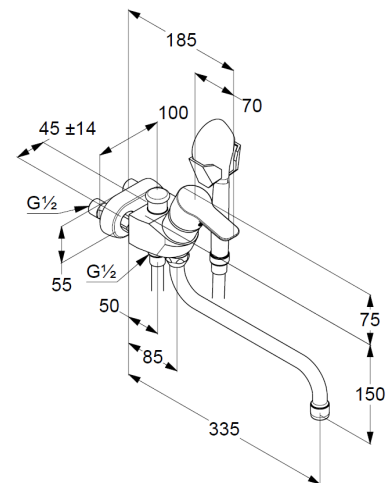

eigensicher gegen Rückfließen

Brauseabgang G $\frac{1}{2}$

Keramik-Kartusche mit Heißwasserbegrenzung

Durchflussmenge bei 3 bar 19 l/min.

schwenkbarer Auslauf

S-Anschlüsse G $\frac{1}{2}$ x G $\frac{1}{2}$

Stichmaß 45mm

Handbrause und Brauseschlauch 1250mm

Wand-Brausehalter

Produktabbildung/ Product picture

Maßzeichnung/ Dimensional drawing

Durchfluss/ Flow rate