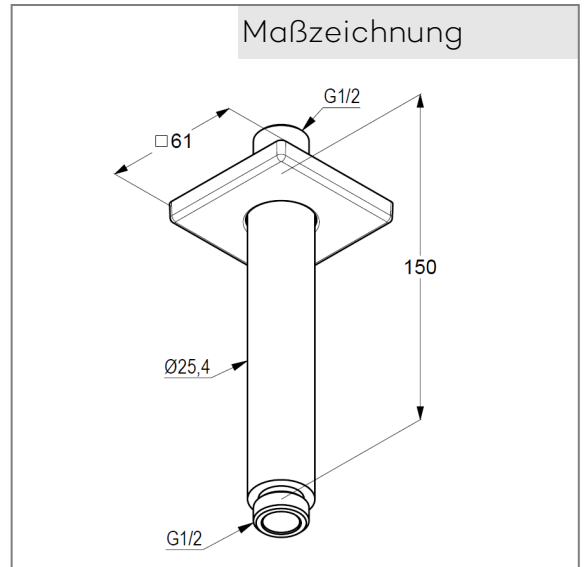

Technische Daten

KLUDI A-QA
Deckenauslass
150 mm
DN 15

Artikel- Nr.:
6653505-00

Oberfläche:
05 chrom

Artikeltext
Hersteller KLUDI GmbH & Co. KG
Typ: KLUDI A-QA
Deckenauslass DN 15
150 mm
Artikel- Nr.: 6653505-00
Deckenauslass
Durchflussmenge bei 3 bar= 42 L
Anschlussgewinde G 1/2"
für Kopfbrausen DN 15
mit Schubrosette 61 mm

Produktabbildung

Maßzeichnung

Durchflussdiagramm