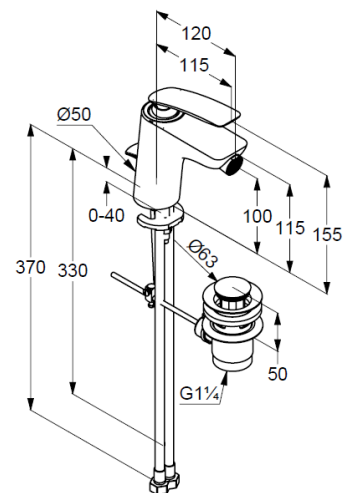

## Technische Daten

KLUDI BALANCE  
Bidet-Einhandmischer,  
DN 15

Artikel- Nr.:  
522169175

Oberfläche:  
91 weiß/ chrom

Hersteller KLUDI GmbH & Co. KG  
Typ: KLUDI BALANCE  
Bidet-Einhandmischer,  
Art. Nr. 522169175  
Bidet-Armatur DN 15/ PN 10  
Einhebelmischer  
Einlochmontage  
geschlossener Hebel, Metall  
Strahlregler, S-Pointer M24  
Keramik-Kartusche mit Heißwasserbegrenzung  
Durchflussmenge bei 3 bar = 7,6 l/ min.  
flexible Druckschläuche G 3/8 DVGW zugelassen  
Schnell-Montagesystem  
Ablaufgarnitur G 1 1/4" aus Metall

Produktabbildung

Maßzeichnung

Durchflussdiagramm