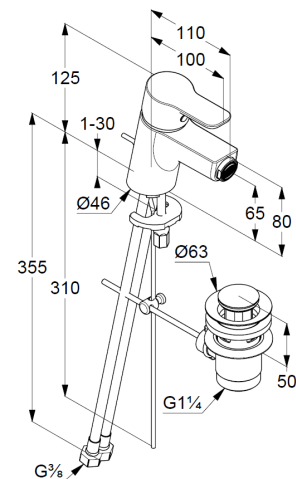

Technische Daten/ Technical Data

KLUDI PURE&EASY
Bidet-Einhandmischer
DN 15

Artikel- Nr.:
375339165

Oberfläche:
91 weiß/chrom

Artikeltext
Hersteller KLUDI GmbH & Co. KG
Typ: KLUDI PURE&EASY
Bidet-Einhandmischer
Artikel- Nr.: 375339165

Bidet-Armatur
Einhebelmischer
1-Loch Montage
geschlossener Hebel, Metall
Strahlregler, S-Pointer M24 PCA
Keramik-Kartusche mit Heißwasserbegrenzung
Durchflussmenge bei 3 bar 6 l/min.
flexible Druckschläuche G $\frac{3}{8}$ DVGW zugelassen
Schnell-Montagesystem
Ablaufgarnitur G1 $\frac{1}{4}$ aus Metall

Produktabbildung/ Product picture

Maßzeichnung/ Dimensional drawing

Durchfluss/ Flow rate