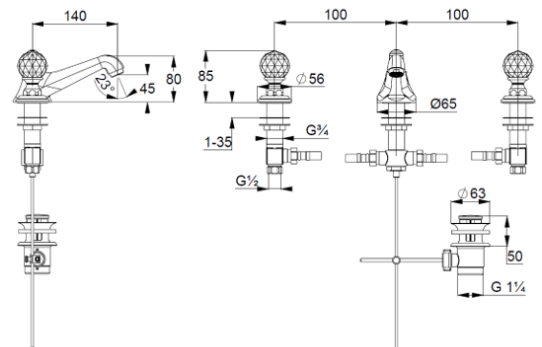

## Technische Daten/ Technical Data

KLUDI 1926  
3-Loch Waschtisch-Armatur  
DN 15

Artikel- Nr.:  
5104645G4

Oberfläche:  
45 vergoldet 23 kt

Artikeltext  
Hersteller KLUDI GmbH & Co. KG  
Typ: KLUDI 1926  
3-Loch Waschtisch-Armatur  
Artikel- Nr.: 5104645G4

3-Loch Waschtisch-Armatur  
2-Griff-Armatur  
3-Loch Montage  
Kristallgriff  
Strahlregler M24  
Keramik Oberteil 180°  
Schaftbefestigung  
Ablaufgarnitur G1¼ aus Metall  
ohne Armaturen-Anschlussdruckschläuche  
oder Kupferrohr Ø 10mm (KLUDI Art. Nr. 1620305)

### Maßzeichnung/ Dimensional drawing