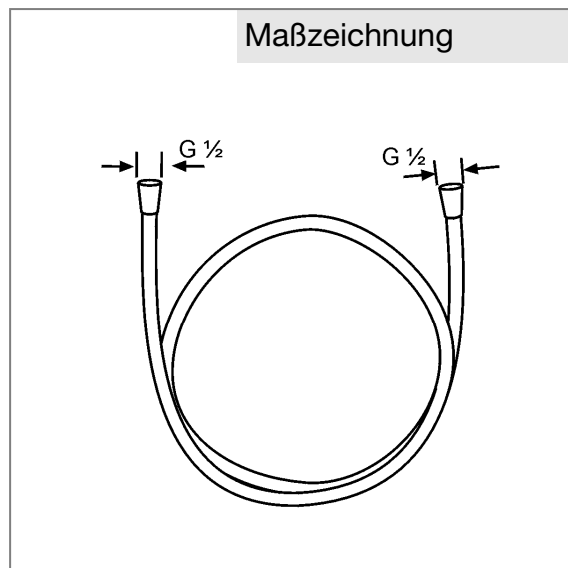

Produkt: **KLUDI SIRENAFLEX-Schlauch DN 15**

Artikel-Nr.: **6100705-00**

Artikeltext

Brauseschlauch DN 15
 kunststoffummantelt
 mit Metalleffekt
 mit konischen Muttern
 G 1/2 x G 1/2 x 2000 mm

Oberfläche:
 05 chrom

Produktabbildung

Standardleistungstext

Brauseschlauch, Hersteller Typ KLUDI GmbH & Co KG KLUDI SIRENAFLEX-Schlauch
 Art. Nr. 6100705-00, DN 15, aus Kunststoff Metalleffekt, mit Abknickschutz, mit
 konischen Muttern aus Messing verchromt G 1/2 x G 1/2 x 2000 mm, PN 5,

Maßzeichnung

Durchflussdiagramm