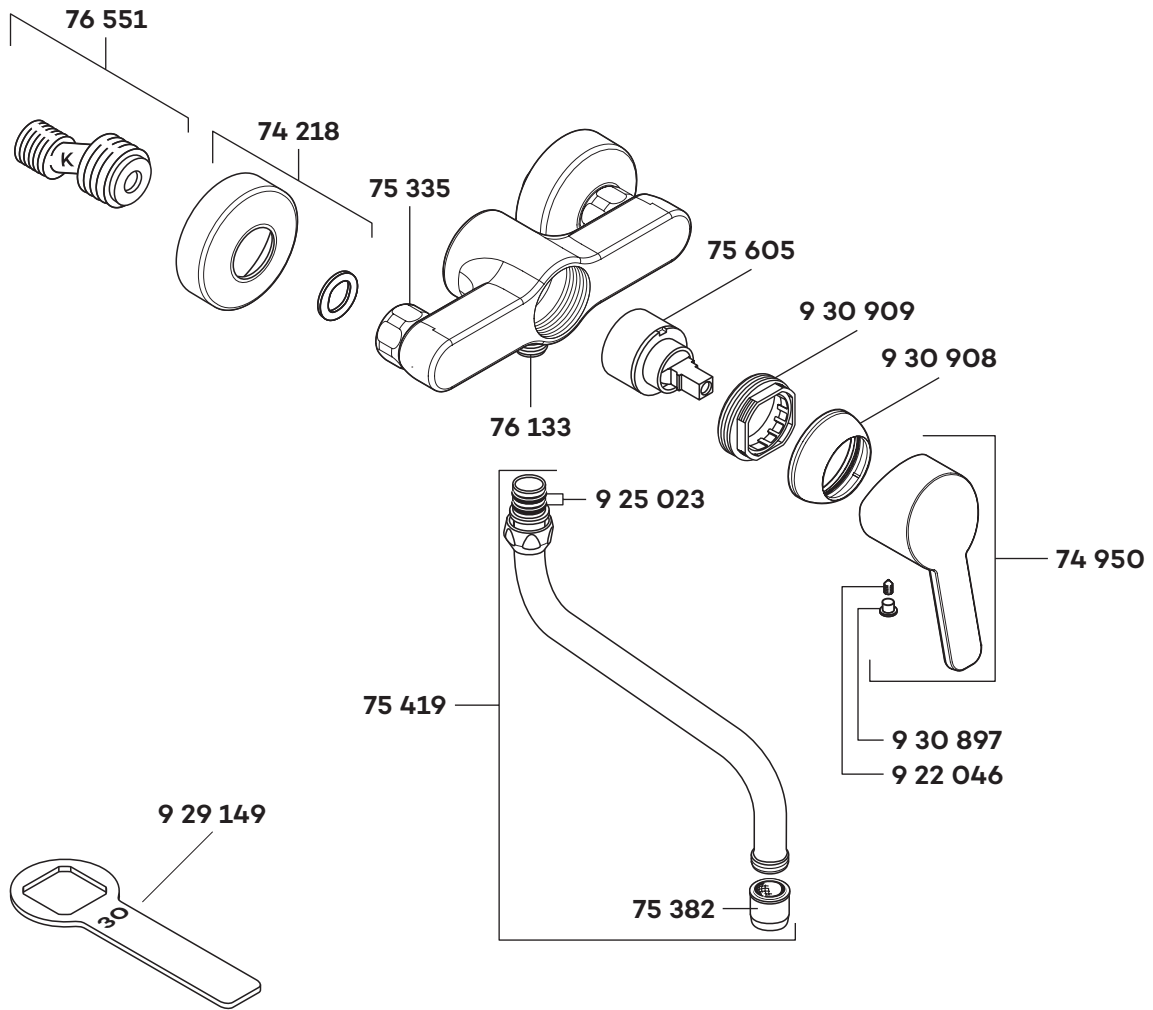

Artikel ist ausgeliefert!

ET-Seite unterliegt nicht dem Änderungsdienst

KLUDI LOGO NEO

37924

A_3792475

37924

Spültisch-Einhandmischer DN 15

single lever sink mixer DN 15

ééngreeps gootsteenmengkraan 1/2"

74 218 Rosette
 74 950 Hebel, KLUDI LOGO NEO
 75 335 Wandarmaturanschluss
 75 382 Luftsprudler
 75 419 S-Auslauf 200 mm
 75 605 Kartusche
 76 133 Anschlussnippel
 76 551 S-Anschluss mit Schalldämpfer
 922 046 Gewindestift
 925 023 O-Ring
 929 149 Spanschraubenschlüssel SW 30
 930 897 Markierungsstopfen
 930 908 Abdeckkappe
 930 909 Spanschraube

wall flange
 lever, KLUDI LOGO NEO
 wall-fitting connection
 aerator
 S-spout 200 mm
 cartridge
 connecting nipple
 S-connection with sound absorber
 threading lathe
 O-ring
 spanner SW 30
 red/blue insert
 cover cap
 screw

rozet
 hendel, KLUDI LOGO NEO
 wandmengkraan aansluiting
 perlator
 S-uitloop 200 mm
 cartouche
 aansluitnippel
 S-koppeling met geluiddemper
 inbus schroef
 o-ring
 sleutel voor spanschroef SW 30
 markeringsstop
 afdekkap
 spanschroef