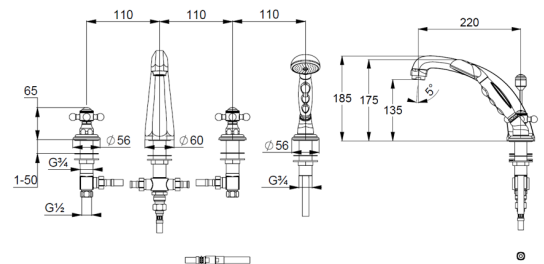

Kreuzgriff, Metall

Strahlregler M28

eigensicher gegen Rückfließen

Keramik Oberteil 180°

Durchflussmenge bei 3 bar 23 l/min.

fester Auslauf

Schaftbefestigung

Handbrauseschlauch M15 x 1500mm

ohne Armaturen-Anschlussdruckschläuche KLUDI Art. Nr. 7544605-00

Handbrause 1 S

mit einer Strahlart

Volumen

Siebichtung

Anschlussgewinde G $\frac{1}{2}$

### Produktabbildung/ Product picture

### Maßzeichnung/ Dimensional drawing