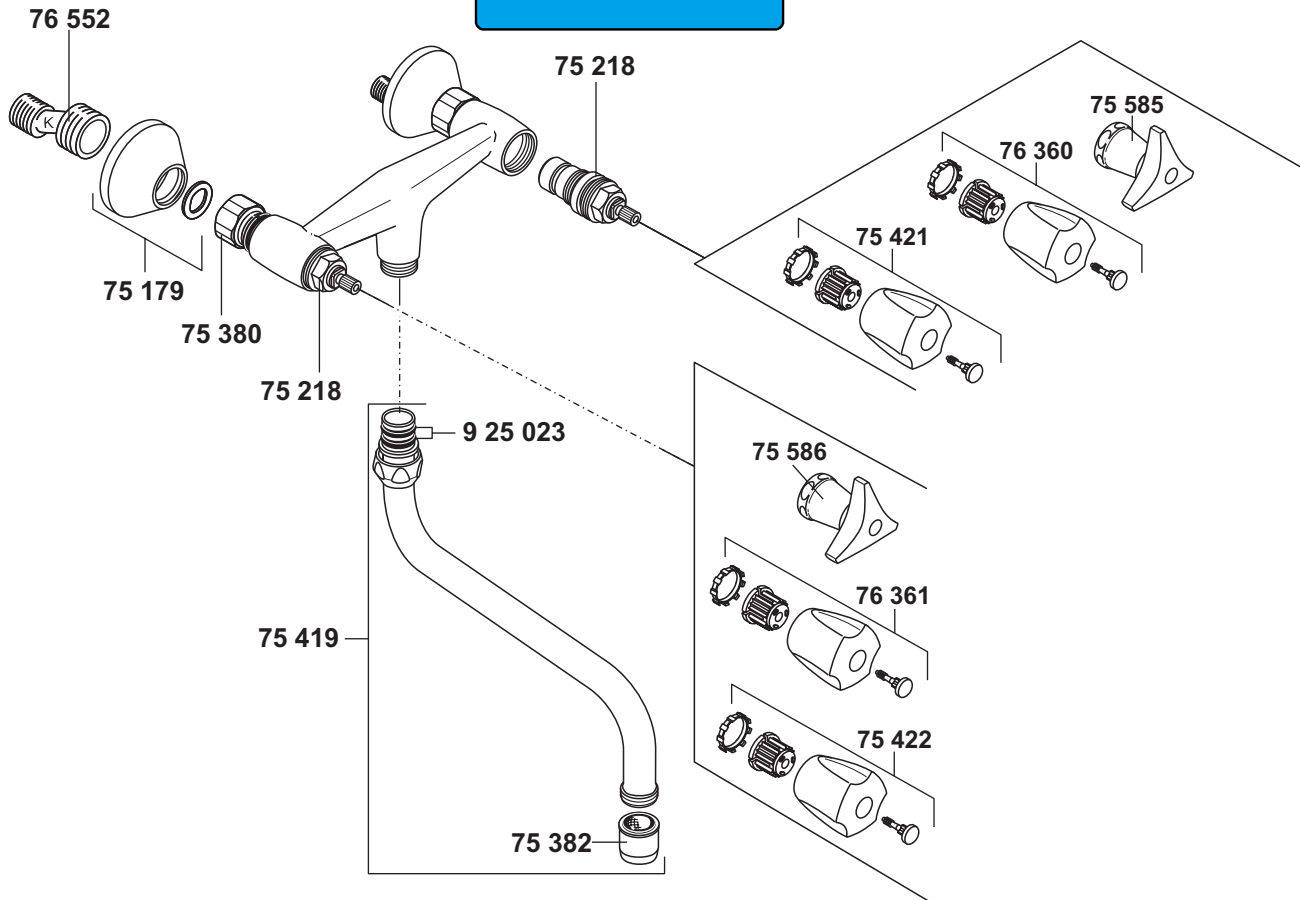

KLUDI STANDARD

31053

Artikel ist ausgelaufen!

ET-Seite unterliegt nicht dem Änderungsdienst

A_3105300

31053	Spültisch-Wandarmatur DN 15	sink wall mixer DN 15	gootsteenwandmengkraan 1/2"
75 179	Rosette	wall flange	rozet
75 218	Klassisches-Oberteil G 1/2	standard compression valve G 1/2	traditioneel bovendeeel G 1/2
75 380	Wandarmaturanschluss	wall-fitting connection	wandmengkraan aansluiting
75 382	Luftsprudler	aerator	perlator
75 419	S-Auslauf 200 mm	S-spout 200 mm	S-uitloop 200 mm
75 421	Griff, Metall	handle, metal	greep, metaal
75 422	Griff, Metall, warm	handle, metal, hot	greep, metaal, warm
75 585	Griff, Metall, kalt	handle, metal, cold	greep, metaal, koud
75 586	Griff, Metall, warm	handle, metal, hot	greep, metaal, warm
76 360	Griff, Kunststoff, kalt	handle, plastic, cold	greep, kunststof, koud
76 361	Griff, Kunststoff, warm	handle, plastic, hot	greep, kunststof, warm
76 552	S-Anschluss	S union	S-koppeling
925 023	O-Ring	O-ring	o-ring