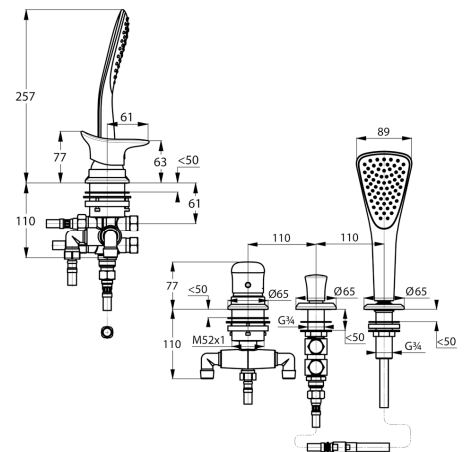

Produkt: KLUDI AMBA 3 Loch Wannenfüll- und Brause-Einhandmischer mit Umsteller DN 15

Artikel-Nr.: 534480575

Artikeltext

3 Loch Wannenfüll- und Brause-Einhandmischer DN 15
 Dreiloch-Fliesenrand- und Standmontage
 geschlossener Hebel
 Keramik-Kartusche mit Heißwasserbegrenzung
 Durchflussmenge Abgang Wanne 24 l/min bei 3 bar
 Durchflussmenge Brause 14,5 l/min bei 3 bar
 autom. Umstellung: Brause/Wanne
 eigensicher gegen Rückfließen
 mit herausziehbaren KLUDI FIZZ 1 S Handbrause
 Brauseschlauch G 1/2 x G 1/2 x 1500 mm
 ohne Armaturenanschlusschläuche
 ohne Wanneneinlauf

Oberfläche:
05 chrom

Ausschreibungstext

Mehrlocharmatur, Hersteller KLUDI GmbH & Co. KG
 KLUDI AMBA Art. Nr. 534480575
 Ausführung wie folgt: 3 Loch Wannenfüll- und Brause-Einhandmischer mit Umsteller, DN 15 / PN 10 zur Fliesenrand- und Standmontage, aus Messing verchromt, geschlossener Hebel aus Metall verchromt, Keramik Kartusche K-41 mit Heißwasserbegrenzung, ohne Wanneneinlauf, Durchflussmenge Abgang zur Wanne 24 l/min bei 3 bar, Durchflussmenge Brause 14,5 l/min bei 3 bar, mit automatischer Umstellung Brause/Wanne, eigensicher gegen Rückfließen nach DIN EN 1717, mit herausziehbaren KLUDI FIZZ 1 S Handbrause mit Kalkschnellreinigung, mit starrem Brausehalter, Kunststoff verchromt, Brauseschlauch G 1/2 x G 1/2 x 1500 mm aus Kunststoff metallummantelt
 Abmessungen: Höhe gesamt: 257 mm, Hebelhöhe: 77 mm, Ausladung Hebel: 61 mm
 Armaturenanschlusschlauch KLUDI Art. Nr. 7544605-00
 benötigte Menge 2 Stück nicht im Lieferumfang enthalten

Produktabbildung

Maßzeichnung

Durchflussdiagramm