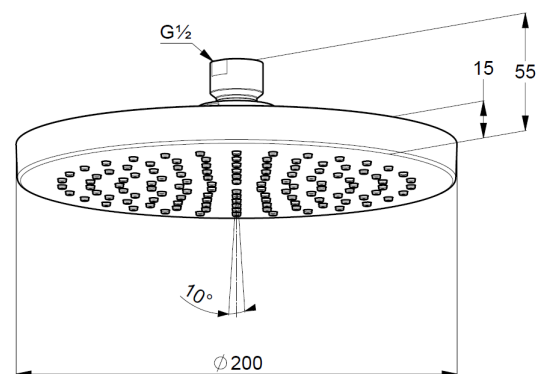

## Technische Daten

KLUDI A-QA  
Kopfbrause 1 S  
200 mm  
DN 15

Artikel- Nr.:  
6651005-00

Oberfläche:  
05 chrom

Artikeltext  
Hersteller KLUDI GmbH & Co. KG  
Typ: KLUDI A-QA  
Kopfbrause 1 S DN 15  
200 mm  
Artikel- Nr.: 6651005-00  
Kopfbrause 1 S  
mit einer Strahlart  
mit Kalkschnellreinigung  
Durchflussmenge bei 3 bar= 37 l/ min.  
Anschlussgewinde G 1/2"  
mit Kugelgelenk  
Ø 200 mm  
Siebdichtung

### Produktabbildung

### Maßzeichnung