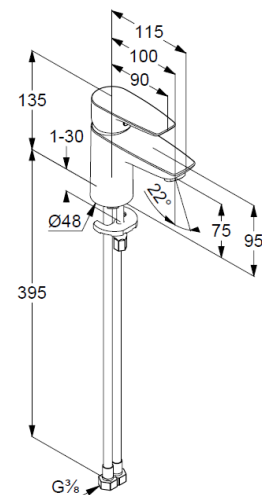

Einlochmontage

geschlossener Hebel, Metall

Strahlregler M24

Keramik-Kartusche mit Heißwasserbegrenzung

Durchflussmenge bei 3 bar = 7 l/ min.

flexible Druckschläuche G 3/8 DVGW zugelassen

Schnell-Montagesystem

Produktabbildung

Maßzeichnung

Durchflussdiagramm