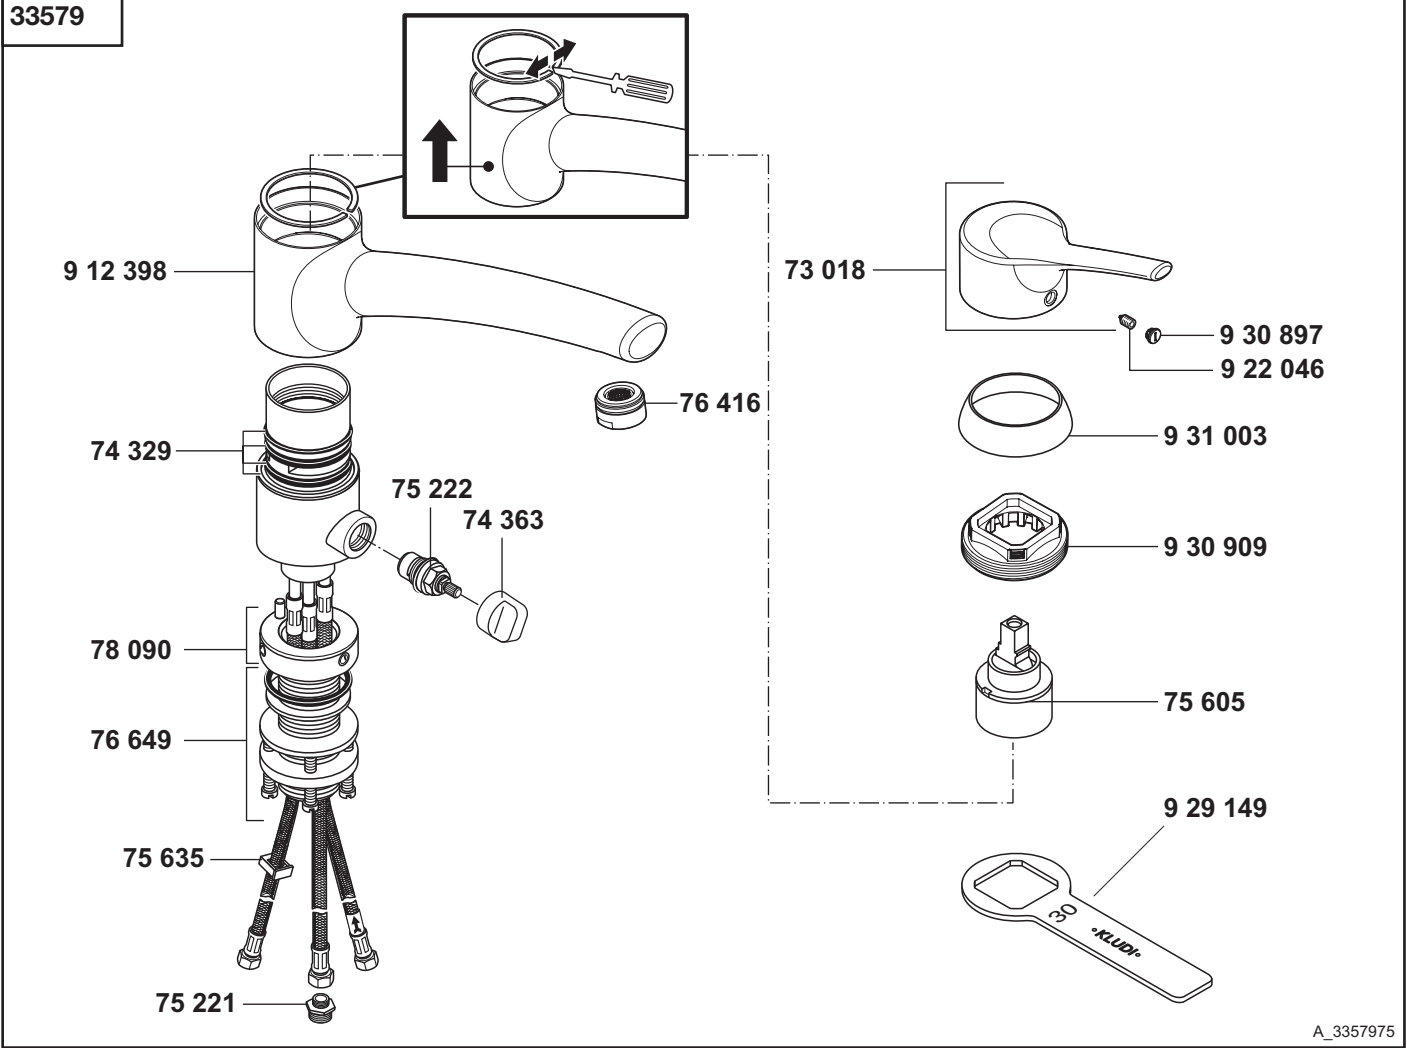

KLUDI TRENDO

A_3357975

33579	Spültisch-Multi-Bajonett-Einhandmischer DN 15	sink-multi-bayonette-single-lever mixer DN 15	ééngreeps gootsteenmengkraan Bajonet met Multi-aansluiting 1/2"
73 018	Hebel, KLUDI TRENDO	lever for KLUDI TRENDO	greep voor KLUDI TRENDO
74 329	Dichtungssatz	sealing set	set dichtingen
74 363	Griff	handle	greep
75 221	Anschlussverschraubung	connecting screw	aansluitkoppeling
75 222	Multi-Oberteil	Multi-valve	Multi bovendeel
75 605	Kartusche	cartridge	cartouche
75 635	Auszugsbegrenzung	limited extension	uittrek-begrenzing
76 416	Cascade-Luftsprudler M 24 x 1/A	cascade aerator M 24 x 1/A	Cascade-perlator M 24 x 1/A
76 649	Befestigungssatz	assembling set	bevestigingsset
78 090	Gewindeschacht	threaded shaft	Draatschacht
912 398	Auslauf	spout	uitloop
922 046	Gewindestift	threading lathe	inbus schroef
929 149	Spannschraubenschlüssel SW 30	spanner SW 30	slutel voor spanschroef SW 30
930 897	Markierungsstopfen	red/blue insert	markeringsstop
930 909	Spannschraube	screw	spanschroef
931 003	Abdeckkappe	cover cap	afdekkap