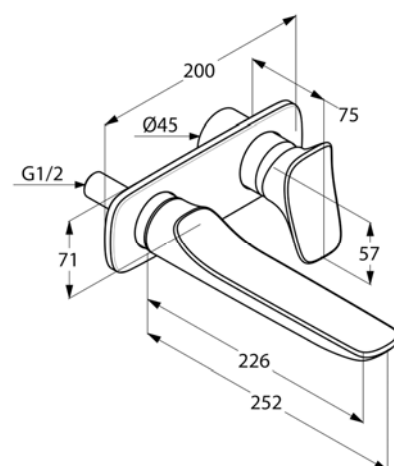

Produkt: KLUDI AMBA Unterputz 2 Loch-Waschtisch-Wand-Einhandmischer Ausladung 220 mm, Feibau-Set

Artikel-Nr.: 532450575

Artikeltext

Unterputz 2 Loch Waschtisch-Wand-Einhandmischer
 Feinbau-Set
 Wandmontage
 geschlossener Hebel
 Strahlregler M 24 x 1
 Durchflussmenge 5 l/min bei 3 bar
 Wandauslauf Ausladung 220 mm
 ohne Unterputz-Rohbau-Set
 KLUDI Art. Nr. 38243

Oberfläche:
 05 chrom

Produktabbildung

Ausschreibungstext

Wandarmatur, Hersteller KLUDI GmbH & Co. KG
 KLUDI AMBA Art. Nr. 532450575

Ausführung wie folgt: Unterputz 2 Loch-Waschtisch-Wand-Einhandmischer Ausladung 220 mm, Feinbau-Set, mit Wandauslauf, aus Messing verchromt, geschlossener Hebel aus Metall verchromt, Strahlregler M 24 x 1, Durchflussmenge 5,0 l/min bei 3,0 bar, verdeckte Wandanschlüsse

Abmessungen: Ausladung Auslauf: 252 mm, Hebellänge: 57 mm, Ausladung Hebel: 75 mm, Stichmaß: 110 mm, Wandabdeckplatte: 71/200 mm
 Passend zum Unterputz-Rohbau-Set KLUDI Art. Nr. 38243, nicht im Lieferumfang enthalten.

Maßzeichnung

Durchflussdiagramm