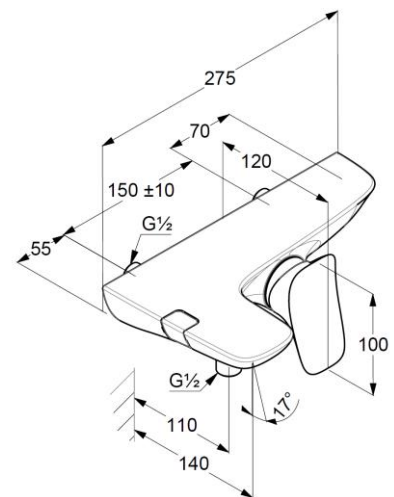

Technische Daten/ Technical Data

KLUDI AMBA
Wannenfüll-und Brause-Einhandmischer
DN 15

Artikel- Nr.:
534450575

Oberfläche:
05 chrom

Artikeltext
Hersteller KLUDI GmbH & Co. KG
Typ: KLUDI AMBA
Wannenfüll-und Brause-Einhandmischer
Artikel- Nr.: 534450575

Wannenfüll-und Brause-Armatur
Einhebelmischer
Wandmontage
autom. Umstellung: Brause/Wanne
geschlossener Hebel, Metall
Strahlregler, S-Pointer M24
Brauseabgang G $\frac{1}{2}$
eigensicher gegen Rückfließen
Keramik-Kartusche mit Heißwasserbegrenzung
Durchflussmenge bei 3 bar 27 l/min.
verdeckte Excenter-Wandanschlüsse

Produktabbildung/ Product picture

Maßzeichnung/ Dimensional drawing

Durchfluss/ Flow rate