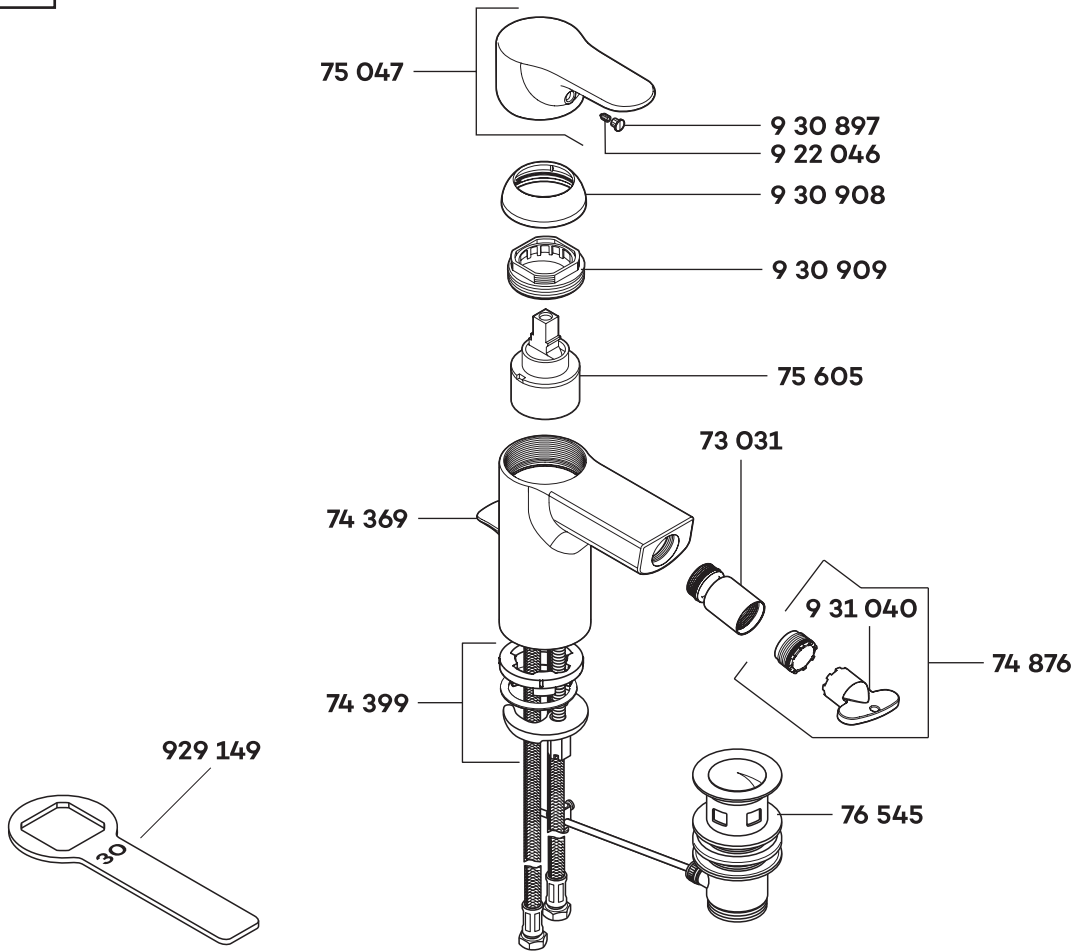

KLUDI OBJEKTA

32416

A_3241675

32416	Bidet-Einhandmischer DN 15	bidet-single lever mixer DN 15	ééngreeps bidetmengkraan 1/2"
73 031	Kugelgelenk	ball joint	kogelgewricht
74 369	Zugstange	lift rod	trekstang
74 399	Befestigungssatz	assembling set	bevestigingsset
74 876	Cache-Luftsprudler M 18,5 x 1/2	Cache flow straightener M 18,5 x 1/2	Cache-perlator M 18,5 x 1/2
75 047	Hebel, KLUDI OBJEKTA	lever for KLUDI OBJEKTA	greep voor KLUDI OBJEKTA
75 605	Kartusche	cartridge	cartouche
76 545	Ablaufgarnitur	pop up waste	afvoergarnituur
922 046	Gewindestift	threading lathe	inbus schroef
929 149	Spannschraubenschlüssel SW 30	spanner SW 30	sleutel voor spanschroef SW 30
930 897	Markierungsstopfen	red/blue insert	markeringsstop
930 908	Abdeckkappe	cover cap	afdekkap
930 909	Spannschraube	screw	spanschroef
931 040	Schlüssel für s-pointer	key for s-pointer	sleutel voor s-pointer