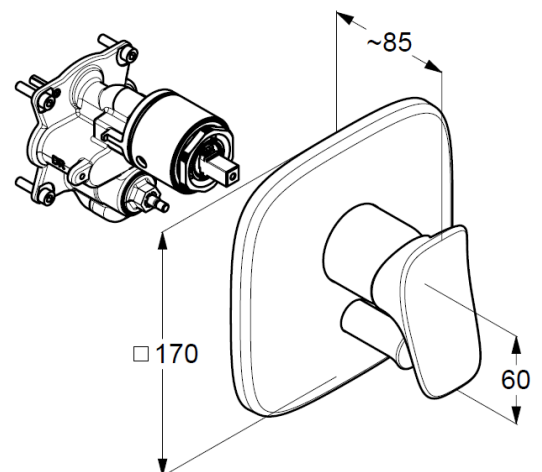

## Technische Daten

KLUDI AMBA  
UP-Wannenfüll- und Brause- Einhandmischer

Artikel- Nr.:  
536500575

Oberfläche:  
05 chrom

Hersteller KLUDI GmbH & Co. KG  
Typ: KLUDI AMBA  
UP-Wannenfüll- und Brause-Einhandmischer  
PN 10  
Art. Nr. 536500575  
Unterputz-Wanne- Brause-Armatur  
Einhebelmischer  
Feinbau-Set ohne Unterputz-Rohbau-Set  
für Unterputzkörper KLUDI FLEXX.BOX Art. Nr. 88011  
Feinbau-Set mit Funktionseinheit  
Wandmontage  
autom. Umstellung: Brause/ Wanne  
geschlossener Hebel, Metall  
Keramik-Kartusche mit Heißwasserbegrenzung  
Durchflussmenge bei 3 bar = 31 l/ min.

### Produktabbildung

### Maßzeichnung