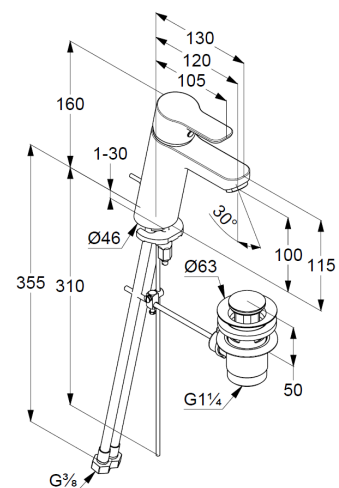

Technische Daten

Produkt: KLU DI PURE&EASY
Waschtisch-Einhandmischer 100
DN 15

Artikel-Nr.: 371900565

Oberfläche: 05 chrom

Artikeltext

Hersteller KLU DI GmbH & Co. KG
Typ: KLU DI PURE&EASY
Waschtisch-Einhandmischer 100,
DN 15/ PN 10
Art. Nr. 371900565
Waschtisch-Armatur
Einhebelmischer
Einlochmontage
geschlossener Hebel, Metall
Strahlregler M24
Keramik-Kartusche mit Heißwasserbegrenzung
Durchflussmenge bei 3 bar = 7 l/ min.
flexible Druckschläuche G 3/8 DVGW zugelassen
Schnell-Montagesystem
Ablaufgarnitur G 1 1/4" aus Kunststoff

Produktabbildung

Maßzeichnung

Durchflussdiagramm