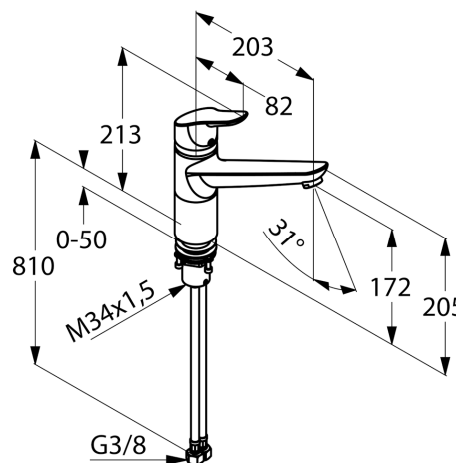

**Produkt:** KLUDI OBJEKTA Spültisch-Bajonett-Einhandmischer DN 15

**Artikel-Nr.:** 325780575

**Artikeltext**

Spültisch-Bajonett-Einhandmischer DN 15  
 Einlochmontage  
 geschlossener Hebel  
 Keramik-Kartusche mit Heißwasserbegrenzung  
 Strahlregler M 24 x 1  
 Durchflussmenge 13,3 l/min bei 3 bar  
 schwenkbarer Auslauf (360°)  
 für Unterfenster-Montage  
 verbleibende Sockelhöhe: 25 mm  
 Schaftbefestigung  
 flexible Anschlüsse G 3/8

Oberfläche:  
 05 chrom

**Produktabbildung**

**Ausschreibungstext**

Einlocharmatur, Hersteller KLUDI GmbH & Co. KG  
 KLUDI OBJEKTA Art. Nr. 325780575  
 Ausführung wie folgt: Spültisch-Bajonett-Einhandmischer DN 15 / PN 10 mit schwenkbarem Auslauf (360°), aus Messing verchromt, geschlossener Hebel aus Metall, Keramik Kartusche K-35 mit Heißwasserbegrenzung, mit Strahlregler M 24 x 1, Durchflussmenge 13,3 l/min bei 3,0 bar, für Unterfenster-Montage, verbleibende Sockelhöhe 25 mm, flexible Anschlüsse G 3/8 mit Metallummantelung mit DVGW / W270 Zulassung, Schaftbefestigung  
 Abmessungen: Höhe gesamt: 213 mm, Auslaufhöhe: 172 mm, Ausladung: 203 mm, Hebellänge: 82 mm

**Maßzeichnung**

**Durchflussdiagramm**