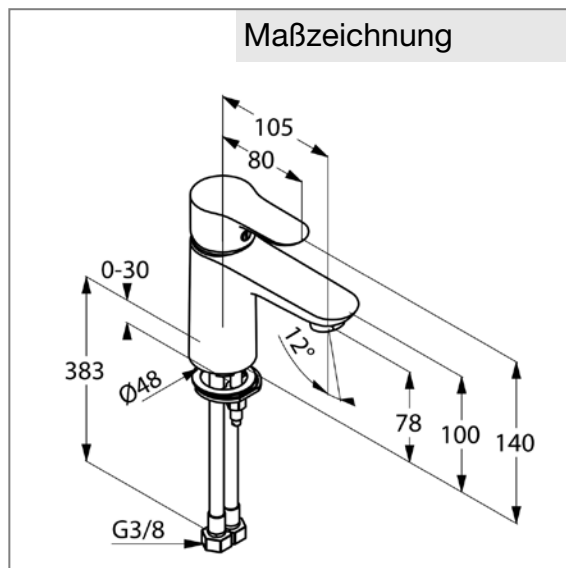

**Produkt:** KLUDI OBJEKTA Waschtisch-Einhandmischer DN 15

**Artikel-Nr.:** 321260575

**Artikeltext**

Waschtisch-Einhandmischer DN 15  
 geschlossener Hebel  
 Einlochmontage  
 Keramik-Kartusche mit Heißwasserbegrenzung  
 PCA Strahlregler M 24 x 1  
 Durchfluss 6 l/min. bei 3 bar  
 Schnell-Montagesystem  
 flexible Anschlüsse G 3/8

Oberfläche:  
 05 chrom

**Produktabbildung**

**Ausschreibungstext**

Einlocharmatur, Hersteller KLUDI GmbH & Co. KG  
 KLUDI OBJEKTA Art. Nr. 321260575  
 Ausführung wie folgt: Waschtisch-Einhandmischer, DN 15 / PN 10, aus Messing verchromt, geschlossener Hebel aus Metall verchromt, Keramik-Kartusche K-35 mit Heißwasserbegrenzung, PCA Strahlregler M 24 x 1, Durchflussmenge 6 l/min. bei 3 bar, flexible Anschlüsse G 3/8 mit Metallummantelung mit DVGW / W 270 Zulassung, Schnell-Montagesystem  
 Abmessungen: Höhe gesamt: 140 mm, Auslaufhöhe: 78 mm, Ausladung: 105 mm, Hebellänge: 80 mm

**Maßzeichnung**

**Durchflussdiagramm**