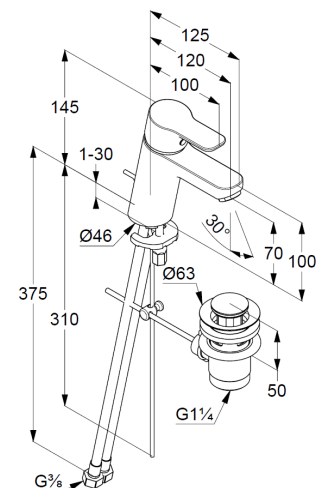

geschlossener Hebel, Metall

Strahlregler M24 PCA

Keramik-Kartusche mit Heißwasserbegrenzung

Durchflussmenge bei 3 bar 5 l/min.

flexible Druckschläuche G $\frac{3}{8}$ DVGW zugelassen

Schnell-Montagesystem

Ablaufgarnitur G1 $\frac{1}{4}$ aus Metall

Produktabbildung/ Product picture

Maßzeichnung/ Dimensional drawing

Durchfluss/ Flow rate